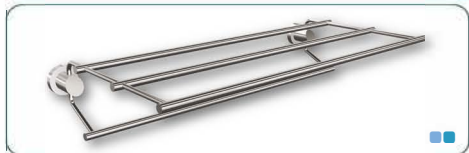

904 - Wieszak 3-hakowy

926 - Wieszak 2-szklankowy

925 - Wieszak 4-hakowy

900 - Półka szklana

908 - Mydel, na mydło w płynie

927 - Szczotka z osłoną

912 - Wieszak półka

916 - Uchwyt na suszarkę

Kolekcja AN900 w całości wykonana jest ze stali nierdzewnej, nazywanej także INOX lub popularnie "nierdzewką". Jest to materiał charakteryzujący się specyficznymi właściwościami fizykochemicznymi, odporny zarówno na korozję powodowaną przez ciecze, jak i korozję gazową - powodowaną czynnikami atmosferycznymi. Dzięki swoim własnościom, stal nierdzewna coraz częściej wykorzystywana jest w elementach elewacji budynków oraz dodatkach do łazienek i kuchni. Wyroby kolekcji występują w dwóch wersjach wykończenia: SG-polerowanej i SD-szczotkowanej.

917 - Szczotka

910 - Szczotka z osłonką

918 - Szczotka stojąca

911 - Szczotka stojąca z osłonką

914 - Uchwyt prysznicowy

901 - Wieszak rurka

920 - Uchwyt kątowy

902 - Wieszak 2-rurkowy

Lustra posiadają dookoła fazę o szerokości 15 mm.

Lustra TYP 2,3,4,5 mają na tylnej ścianie przyklejone uchwyty do haczyków.

Produkty nie występują w wspólnej skali i mogą w nieznacznym stopniu różnić się od zamieszczonych na zdjęciach.